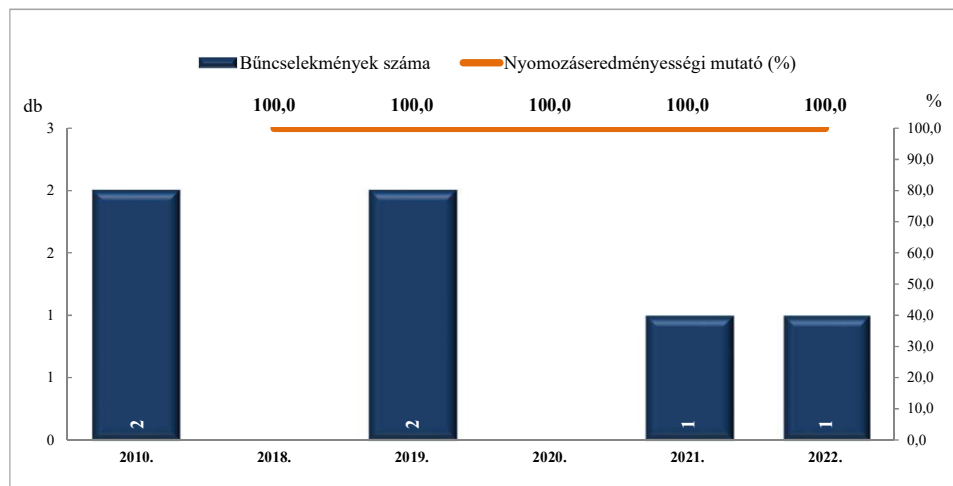

Közterületen elkövetett bűncselekmény
2010. és 2018-2022. évi ENYÜBS adatok alapján
Kisbér / Kisbéri Rendőrkapitányság

14 kiemelten kezelt bűncselekmény összesen
2010. és 2018-2022. évi ENYÜBS adatok alapján
Kisbér / Kisbéri Rendőrkapitányság

Testi sértés
2010. és 2018-2022. évi ENYÜBS adatok alapján
Kisbér / Kisbéri Rendőrkapitányság

Súlyos testi sértés
2010. és 2018-2022. évi ENYÜBS adatok alapján
Kisbér / Kisbéri Rendőrkapitányság

Kiskorú veszélyeztetése
2010. és 2018-2022. évi ENYÜBS adatok alapján
Kisbér / Kisbéri Rendőrkapitányság

Garázdaság
2010. és 2018-2022. évi ENYÜBS adatok alapján
Kisbér / Kisbéri Rendőrkapitányság

**Kábítószerrel kapcsolatos bűncselekmény (terjesztői magatartás)
2010. és 2018-2022. évi ENYÜBS adatok alapján
Kisbér / Kisbéri Rendőrkapitányság**