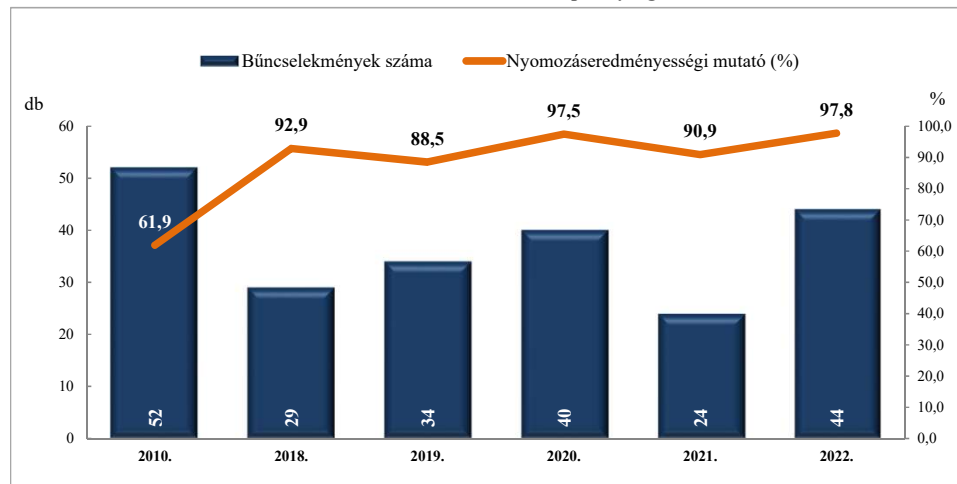

Összes bűncselekmény
2010. és 2018-2022. évi ENYÜBS adatok alapján
Kisbér / Kisbéri Rendőrkapitányság

Regisztrált bűncselekmények 100 000 lakosra vetített aránya
2010. és 2018-2022. évi ENYÜBS adatok alapján
Kisbér / Kisbéri Rendőrkapitányság

Közterületen elkövetett bűncselekmény
2010. és 2018-2022. évi ENYÜBS adatok alapján
Kisbér / Kisbéri Rendőrkapitányság

14 kiemelten kezelt bűncselekmény összesen
2010. és 2018-2022. évi ENYÜBS adatok alapján
Kisbér / Kisbéri Rendőrkapitányság