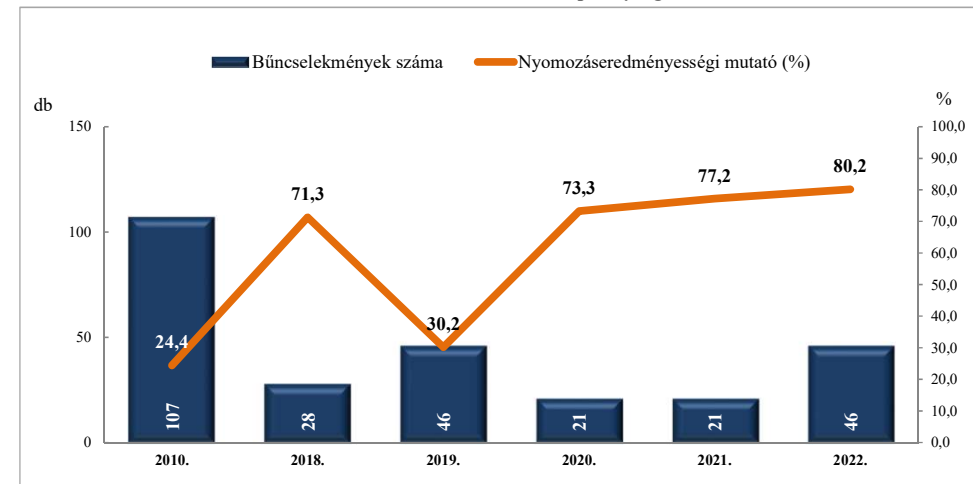

Összes bűncselekmény
2010. és 2018-2022. évi ENYÜBS adatok alapján
Kisbér / Kisbéri Rendőrkapitányság

Regisztrált bűncselekmények 100 000 lakosra vetített aránya
2010. és 2018-2022. évi ENYÜBS adatok alapján
Kisbér / Kisbéri Rendőrkapitányság

Közterületen elkövetett bűncselekmény
2010. és 2018-2022. évi ENYÜBS adatok alapján
Kisbér / Kisbéri Rendőrkapitányság

14 kiemelten kezelt bűncselekmény összesen
2010. és 2018-2022. évi ENYÜBS adatok alapján
Kisbér / Kisbéri Rendőrkapitányság