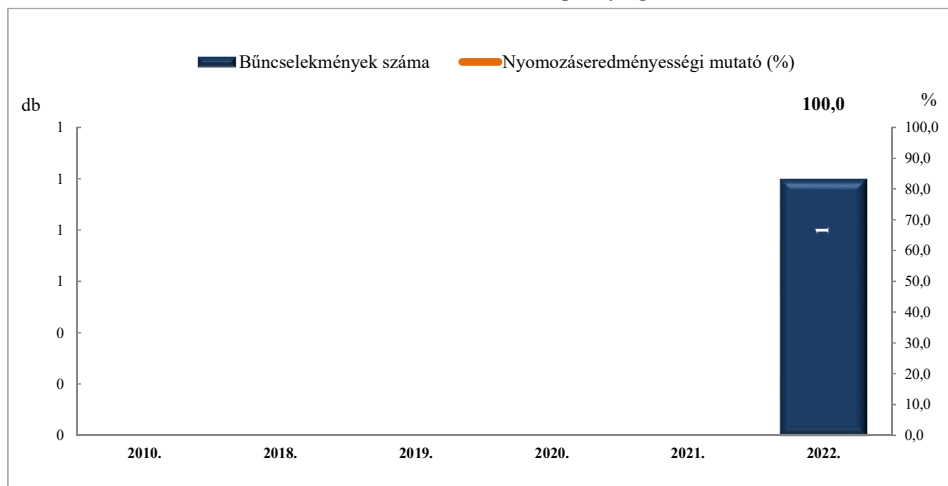

Testi sértés
2010. és 2018-2022. évi ENYÜBS adatok alapján
Kisbér / Kisbéri Rendőrkapitányság

Súlyos testi sértés
2010. és 2018-2022. évi ENYÜBS adatok alapján
Kisbér / Kisbéri Rendőrkapitányság

Kiskorú veszélyeztetése
2010. és 2018-2022. évi ENYÜBS adatok alapján
Kisbér / Kisbéri Rendőrkapitányság

Garázdaság
2010. és 2018-2022. évi ENYÜBS adatok alapján
Kisbér / Kisbéri Rendőrkapitányság

**Kábítószerrel kapcsolatos bűncselekmény (terjesztői magatartás)
2010. és 2018-2022. évi ENYÜBS adatok alapján
Kisbér / Kisbéri Rendőrkapitányság**

**Lopás*
2010. és 2018-2022. évi ENYÜBS adatok alapján
Kisbér / Kisbéri Rendőrkapitányság**

* a lopások száma tartalmazza a betöréses lopások számát is

Személygépkocsi lopás
2010. és 2018-2022. évi ENYÜBS adatok alapján
Kisbér / Kisbéri Rendőrkapitányság