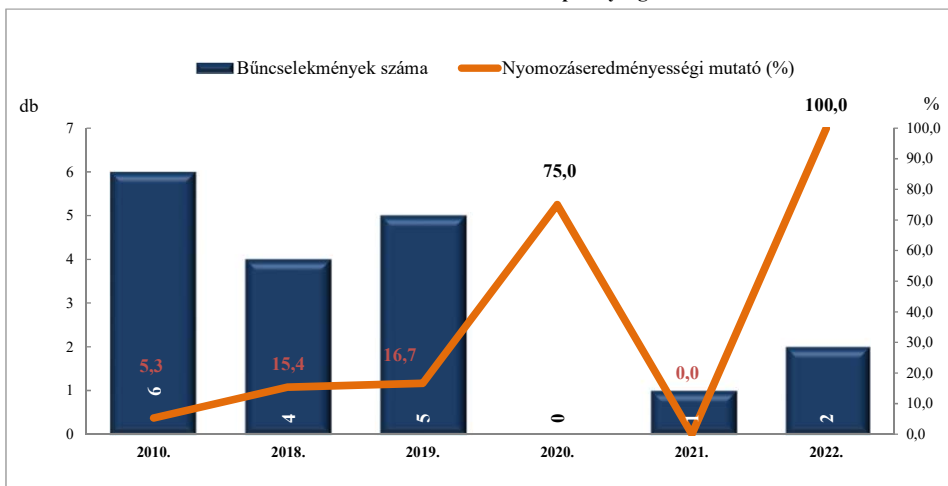

**Lopás*
2010. és 2018-2022. évi ENYÜBS adatok alapján
Kisbér / Kisbéri Rendőrkapitányság**

* a lopások száma tartalmazza a betöréses lopások számát is

Személygépkocsi lopás
2010. és 2018-2022. évi ENYÜBS adatok alapján
Kisbér / Kisbéri Rendőrkapitányság

Zárt gépjármű-feltörés
2010. és 2018-2022. évi ENYÜBS adatok alapján
Kisbér / Kisbéri Rendőrkapitányság

Lakásbetörés
2010. és 2018-2022. évi ENYÜBS adatok alapján
Kisbér / Kisbéri Rendőrkapitányság

Rablás
2010. és 2018-2022. évi ENYÜBS adatok alapján
Kisbér / Kisbéri Rendőrkapitányság