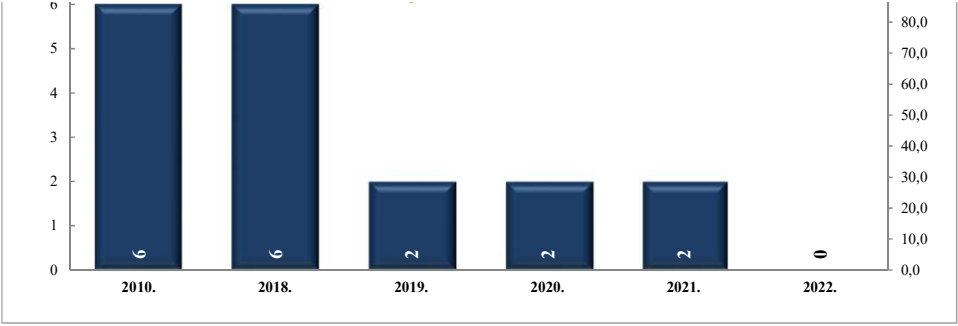

Összes bűncselekmény
2010. és 2018-2022. évi ENYÜBS adatok alapján
Kisbér / Kisbéri Rendőrkapitányság

Regisztrált bűncselekmények 100 000 lakosra vetített aránya
2010. és 2018-2022. évi ENYÜBS adatok alapján
Kisbér / Kisbéri Rendőrkapitányság

Közterületen elkövetett bűncselekmény
2010. és 2018-2022. évi ENYÜBS adatok alapján
Kisbér / Kisbéri Rendőrkapitányság

14 kiemelten kezelt bűncselekmény összesen
2010. és 2018-2022. évi ENYÜBS adatok alapján
Kisbér / Kisbéri Rendőrkapitányság

Testi sértés
2010. és 2018-2022. évi ENYÜBS adatok alapján
Kisbér / Kisbéri Rendőrkapitányság

Súlyos testi sértés
2010. és 2018-2022. évi ENYÜBS adatok alapján
Kisbér / Kisbéri Rendőrkapitányság

Kiskorú veszélyeztetése
2010. és 2018-2022. évi ENYÜBS adatok alapján
Kisbér / Kisbéri Rendőrkapitányság