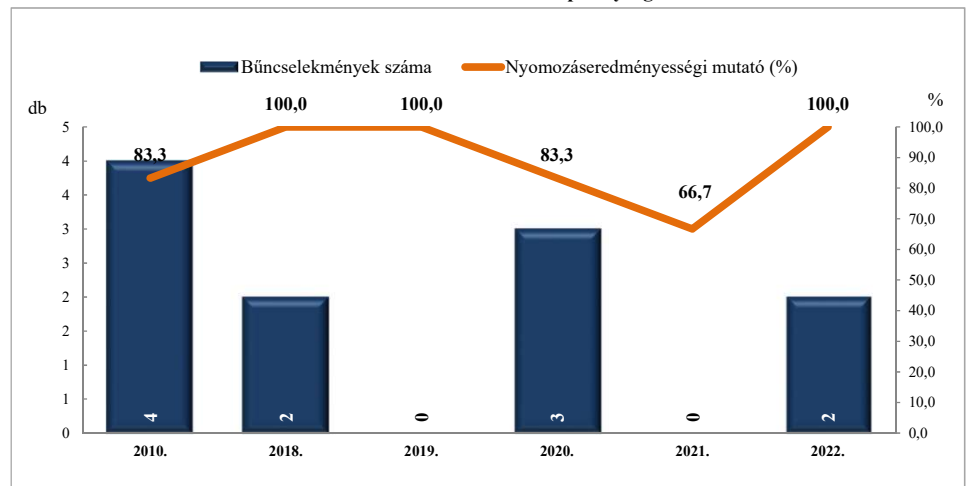

Közterületen elkövetett bűncselekmény
2010. és 2018-2022. évi ENYÜBS adatok alapján
Kisbér / Kisbéri Rendőrkapitányság

14 kiemelten kezelt bűncselekmény összesen
2010. és 2018-2022. évi ENYÜBS adatok alapján
Kisbér / Kisbéri Rendőrkapitányság

Testi sértés
2010. és 2018-2022. évi ENYÜBS adatok alapján
Kisbér / Kisbéri Rendőrkapitányság

Súlyos testi sértés
2010. és 2018-2022. évi ENYÜBS adatok alapján
Kisbér / Kisbéri Rendőrkapitányság

Kiskorú veszélyeztetése
2010. és 2018-2022. évi ENYÜBS adatok alapján
Kisbér / Kisbéri Rendőrkapitányság

Garázdaság
2010. és 2018-2022. évi ENYÜBS adatok alapján
Kisbér / Kisbéri Rendőrkapitányság

**Kábítószerrel kapcsolatos bűncselekmény (terjesztői magatartás)
2010. és 2018-2022. évi ENYÜBS adatok alapján
Kisbér / Kisbéri Rendőrkapitányság**