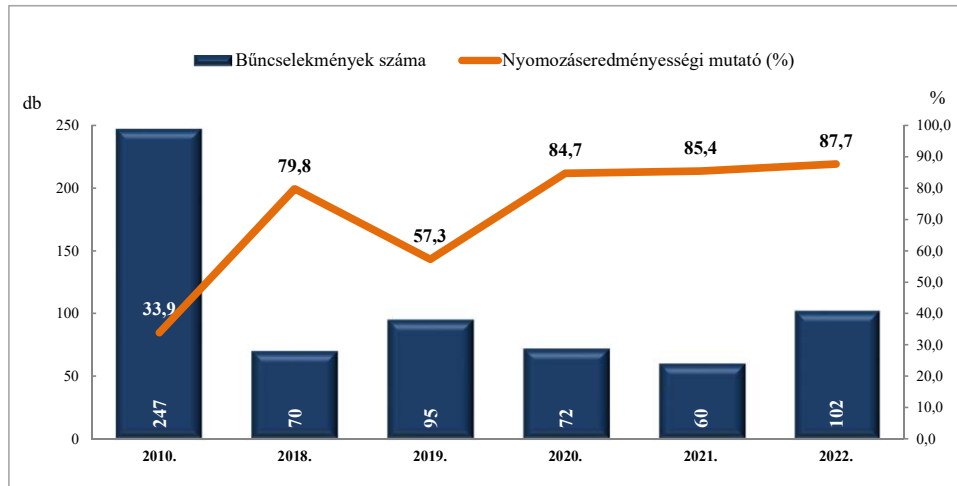

Összes bűncselekmény
2010. és 2018-2022. évi ENYÜBS adatok alapján
Kisbér / Kisbéri Rendőrkapitányság

Regisztrált bűncselekmények 100 000 lakosra vetített aránya
2010. és 2018-2022. évi ENYÜBS adatok alapján
Kisbér / Kisbéri Rendőrkapitányság

Közterületen elkövetett bűncselekmény
2010. és 2018-2022. évi ENYÜBS adatok alapján
Kisbér / Kisbéri Rendőrkapitányság

14 kiemelten kezelt bűncselekmény összesen
2010. és 2018-2022. évi ENYÜBS adatok alapján
Kisbér / Kisbéri Rendőrkapitányság