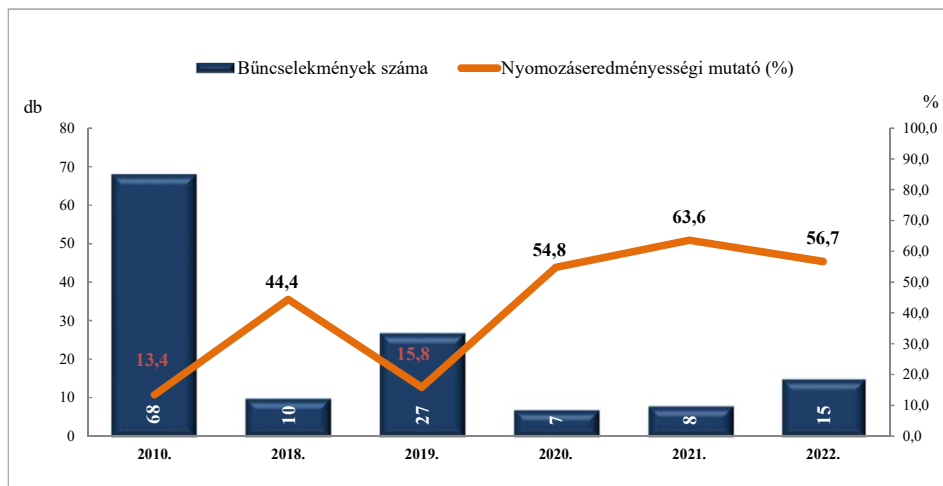

Testi sértés
2010. és 2018-2022. évi ENYÜBS adatok alapján
Kisbér / Kisbéri Rendőrkapitányság

Súlyos testi sértés
2010. és 2018-2022. évi ENYÜBS adatok alapján
Kisbér / Kisbéri Rendőrkapitányság

Kiskorú veszélyeztetése
2010. és 2018-2022. évi ENYÜBS adatok alapján
Kisbér / Kisbéri Rendőrkapitányság

Garázdaság
2010. és 2018-2022. évi ENYÜBS adatok alapján
Kisbér / Kisbéri Rendőrkapitányság

**Kábítószerrel kapcsolatos bűncselekmény (terjesztői magatartás)
2010. és 2018-2022. évi ENYÜBS adatok alapján
Kisbér / Kisbéri Rendőrkapitányság**

**Lopás*
2010. és 2018-2022. évi ENYÜBS adatok alapján
Kisbér / Kisbéri Rendőrkapitányság**

* a lopások száma tartalmazza a betöréses lopások számát is

Személygépkocsi lopás
2010. és 2018-2022. évi ENYÜBS adatok alapján
Kisbér / Kisbéri Rendőrkapitányság