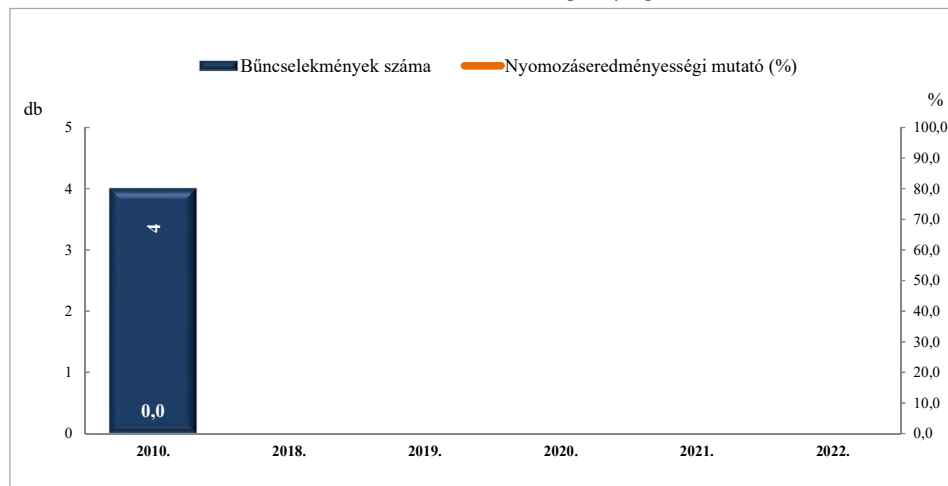

Garázdaság
2010. és 2018-2022. évi ENYÜBS adatok alapján
Kisbér / Kisbéri Rendőrkapitányság

**Kábítószerrel kapcsolatos bűncselekmény (terjesztői magatartás)
2010. és 2018-2022. évi ENYÜBS adatok alapján
Kisbér / Kisbéri Rendőrkapitányság**

**Lopás*
2010. és 2018-2022. évi ENYÜBS adatok alapján
Kisbér / Kisbéri Rendőrkapitányság**

* a lopások száma tartalmazza a betöréses lopások számát is

Személygépkocsi lopás
2010. és 2018-2022. évi ENYÜBS adatok alapján
Kisbér / Kisbéri Rendőrkapitányság

Zárt gépjármű-feltörés
2010. és 2018-2022. évi ENYÜBS adatok alapján
Kisbér / Kisbéri Rendőrkapitányság

Lakásbetörés
2010. és 2018-2022. évi ENYÜBS adatok alapján
Kisbér / Kisbéri Rendőrkapitányság

Rablás
2010. és 2018-2022. évi ENYÜBS adatok alapján
Kisbér / Kisbéri Rendőrkapitányság