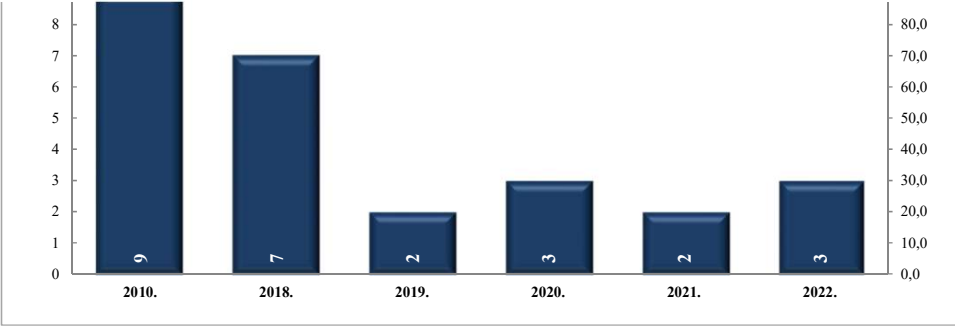

Összes bűncselekmény
2010. és 2018-2022. évi ENYÜBS adatok alapján
Kisbér / Kisbéri Rendőrkapitányság

Regisztrált bűncselekmények 100 000 lakosra vetített aránya
2010. és 2018-2022. évi ENYÜBS adatok alapján
Kisbér / Kisbéri Rendőrkapitányság

Közterületen elkövetett bűncselekmény
2010. és 2018-2022. évi ENYÜBS adatok alapján
Kisbér / Kisbéri Rendőrkapitányság

14 kiemelten kezelt bűncselekmény összesen
2010. és 2018-2022. évi ENYÜBS adatok alapján
Kisbér / Kisbéri Rendőrkapitányság

Testi sértés
2010. és 2018-2022. évi ENYÜBS adatok alapján
Kisbér / Kisbéri Rendőrkapitányság

Súlyos testi sértés
2010. és 2018-2022. évi ENYÜBS adatok alapján
Kisbér / Kisbéri Rendőrkapitányság

Kiskorú veszélyeztetése
2010. és 2018-2022. évi ENYÜBS adatok alapján
Kisbér / Kisbéri Rendőrkapitányság