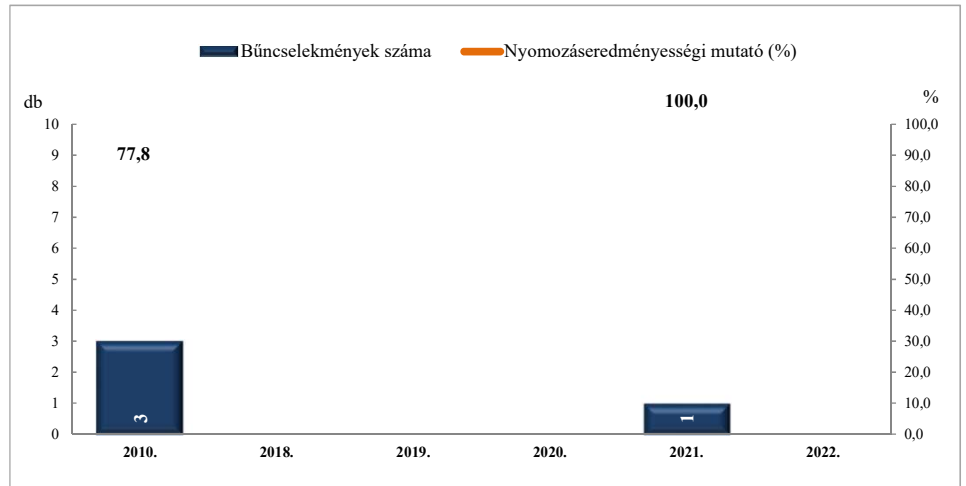

Közterületen elkövetett bűncselekmény
2010. és 2018-2022. évi ENYÜBS adatok alapján
Kisbér / Kisbéri Rendőrkapitányság

14 kiemelten kezelt bűncselekmény összesen
2010. és 2018-2022. évi ENYÜBS adatok alapján
Kisbér / Kisbéri Rendőrkapitányság

Testi sértés
2010. és 2018-2022. évi ENYÜBS adatok alapján
Kisbér / Kisbéri Rendőrkapitányság

Súlyos testi sértés
2010. és 2018-2022. évi ENYÜBS adatok alapján
Kisbér / Kisbéri Rendőrkapitányság

Kiskorú veszélyeztetése
2010. és 2018-2022. évi ENYÜBS adatok alapján
Kisbér / Kisbéri Rendőrkapitányság

Garázdaság
2010. és 2018-2022. évi ENYÜBS adatok alapján
Kisbér / Kisbéri Rendőrkapitányság

**Kábítószerrel kapcsolatos bűncselekmény (terjesztői magatartás)
2010. és 2018-2022. évi ENYÜBS adatok alapján
Kisbér / Kisbéri Rendőrkapitányság**