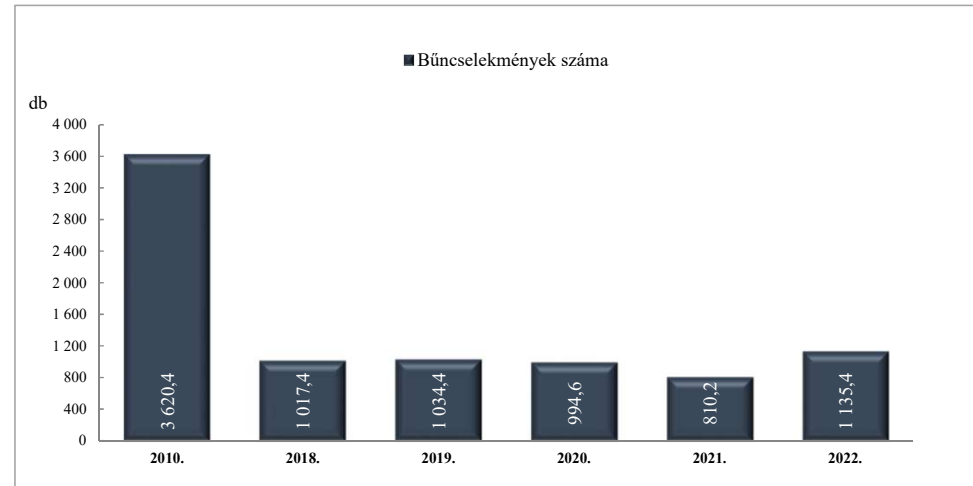

Összes bűncselekmény
2010. és 2018-2022. évi ENYÜBS adatok alapján
Kisbér / Kisbéri Rendőrkapitányság

Regisztrált bűncselekmények 100 000 lakosra vetített aránya
2010. és 2018-2022. évi ENYÜBS adatok alapján
Kisbér / Kisbéri Rendőrkapitányság

Közterületen elkövetett bűncselekmény
2010. és 2018-2022. évi ENYÜBS adatok alapján
Kisbér / Kisbéri Rendőrkapitányság

14 kiemelten kezelt bűncselekmény összesen
2010. és 2018-2022. évi ENYÜBS adatok alapján
Kisbér / Kisbéri Rendőrkapitányság